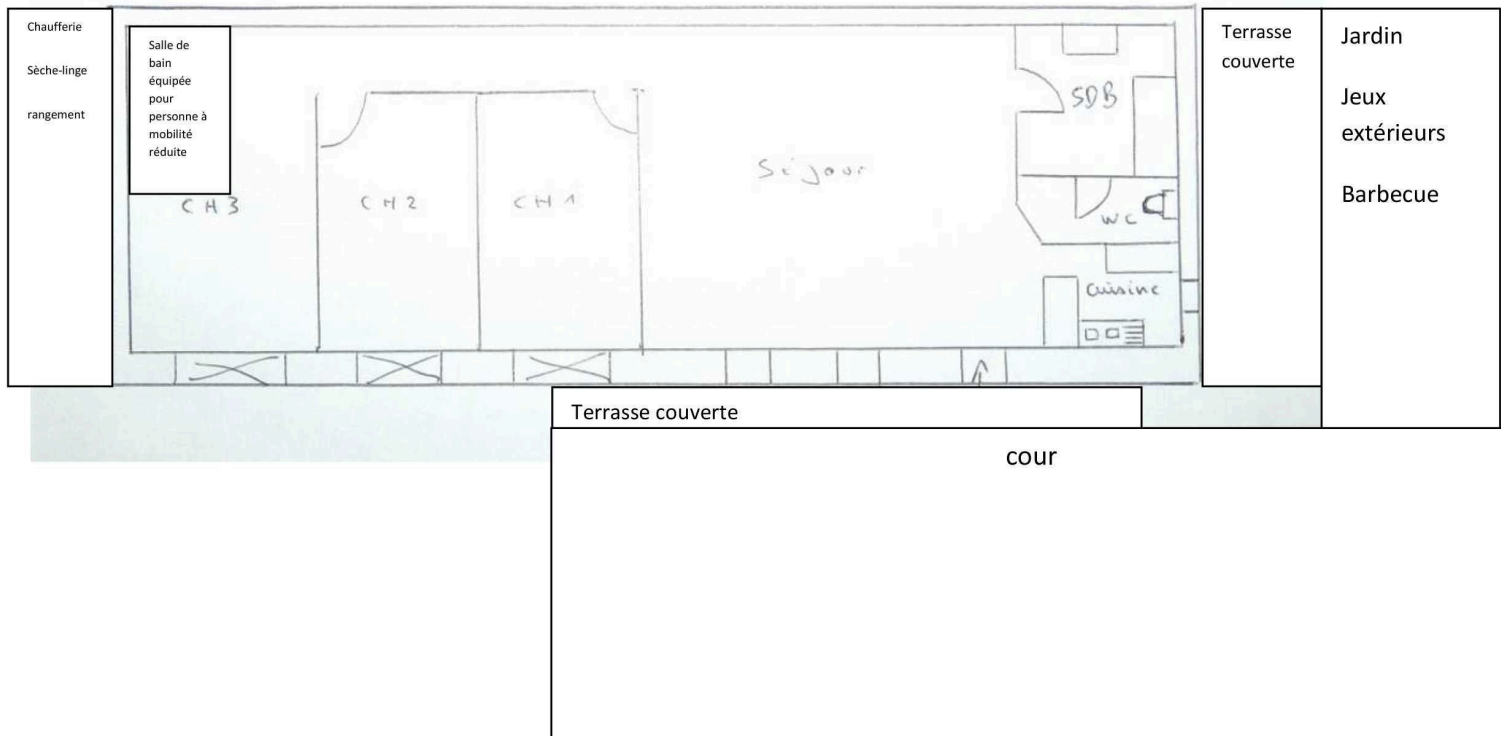

Plans des gîtes de **La Terrasse de la Retourne** :

Renoncles » 6 personnes

Rez-de-chaussée

Gîte « *Les Hiboux* » 8 personnes

Etage